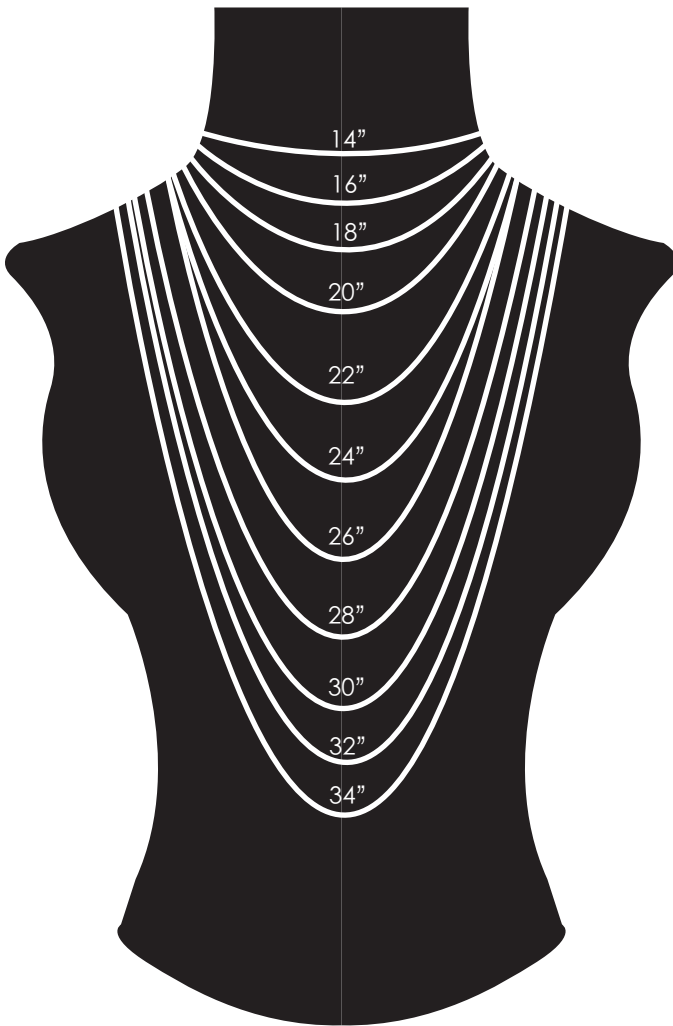

尺寸指南

項鍊

您可以列印所需頁面，並確認列印設定時將頁面縮放設定為 100%

(請勿點擊“縮放置適合大小”)。

列印出圖紙後，請按照上述說明進行測量。若您無法確定尺寸，歡

迎光臨鈺如亨門市交與我們專業的同仁為您測量。

3 項鍊

- 您可使用捲尺，將其圍繞於脖子上並且平貼身體，測量出您習慣的項鍊長度。
- 墜子可依據您的喜好挑選對應長度的K金鍊，若您選擇的為套鍊，修改長度須經由我們專業的門市人員評估。

英吋	公分
14	35.6
16	40.6
18	45.7
20	50.8
22	55.9
24	61
26	66
28	71
30	76.2
32	81.3
34	86.4

若您有任何疑問或是需要幫助，請撥打 (02) 2708-8698，或發送電子郵件至：
service@judychao.com.tw，我們的客服人員將會為您服務。